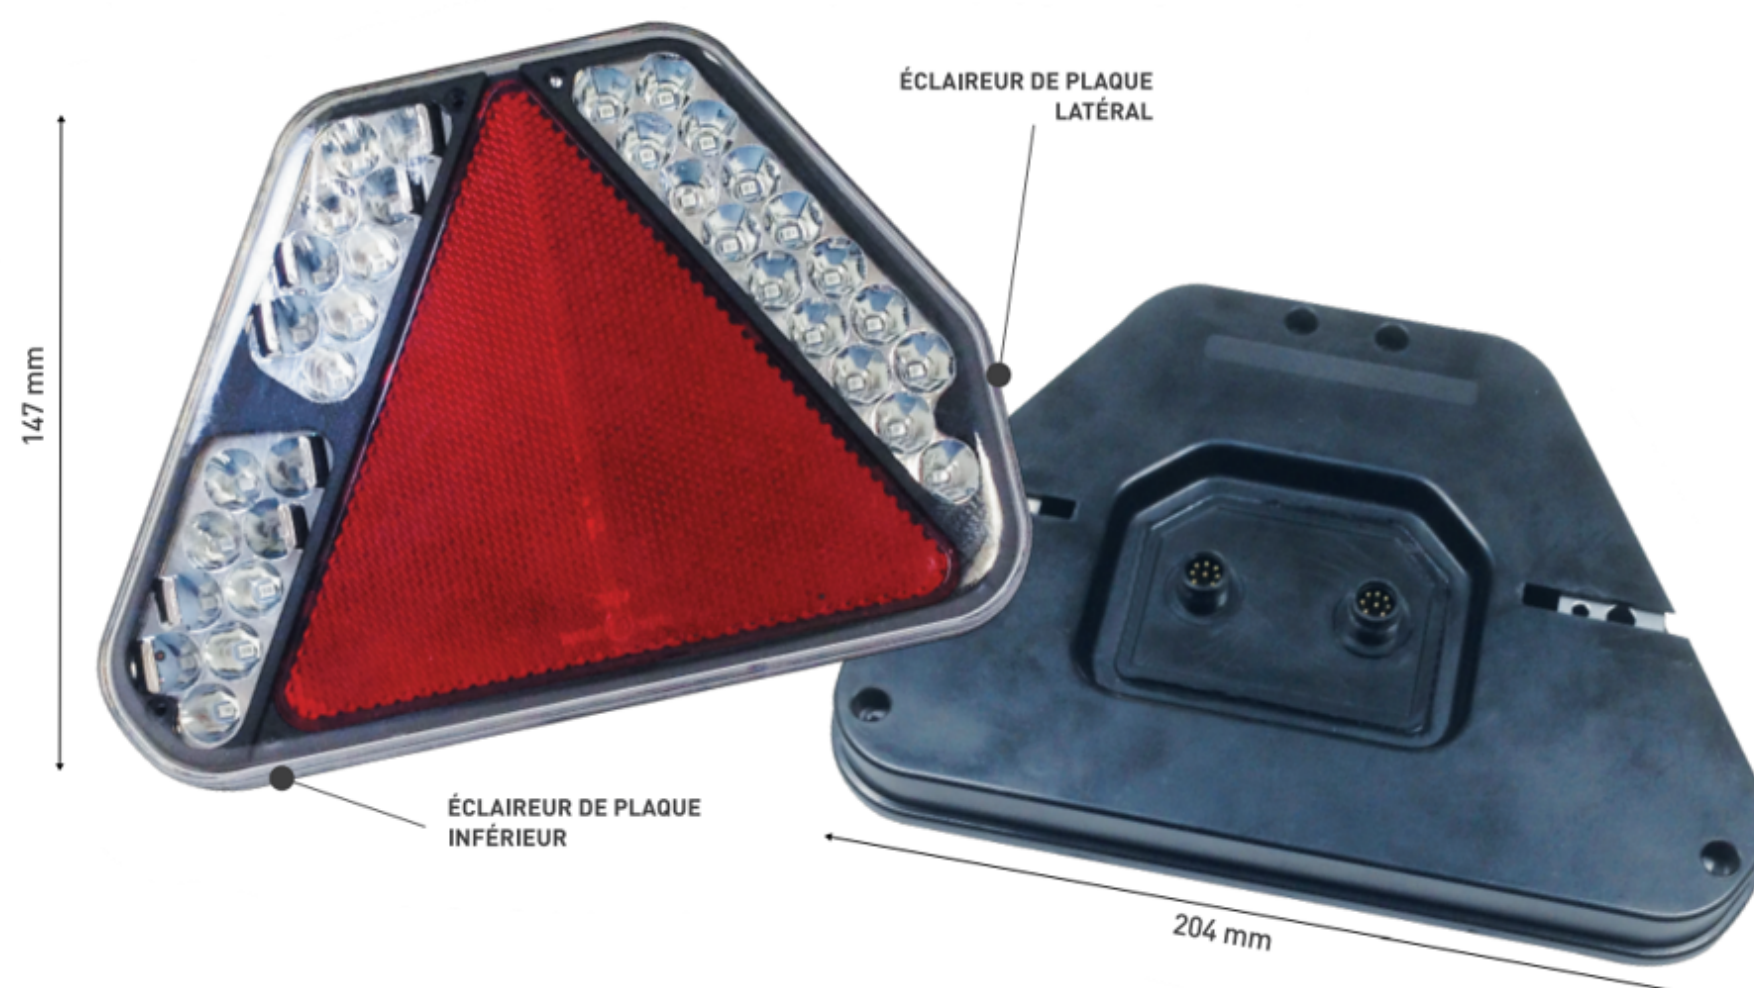

### Leds' Inno<sup>®</sup> 1

Signalisation optimale et durée de vie plus longue grâce aux Led.

Rainure de fixation en T, montage à vis ou rivet sur clavette réglable. Entraxe : réglable de 132 à 164mm.

Dimensions : 204x147x38mm

Branchement Leds' Inno ultra résistant et ultra étanche (IP69K), faisceaux principal (8c).

Réf.	LI <sup>®</sup> 1	Stop	Veilleuse	Cli. Gauche	Cli. Droit	Brouillard	Recul	Éclaireur latéral	Éclaireur Inférieur	Triangle
510040	4 fonctions									
510050	5 fonctions									
510052	5 fonctions									
510054	5 fonctions									
510055	5 fonctions									
510056	5 fonctions									
510057	5 fonctions									
510060	6 fonctions									
510061	6 fonctions									
510062	6 fonctions									
510063	6 fonctions									
510064	6 fonctions									
510065	6 fonctions									

## Caractéristiques ↘

- Montage : par vis ou rivet (non fournis) avec taquets métal réglables sur rainures en T
- Dimensions : 204x147x38mm
- Entraxe : réglable de 132 à 164mm
- Poids : 380grs
- Dimension passage câble : 68x50mm
- Prises : 2x 8 broches m12 gauche & 1x 8 broches m12 droite

Les feux LED Norep sont **étanches IP69K** et fabriqués en polycarbonate résistant aux chocs. Les montages sont prévus avec des vis ou rivets et sont ajustables en position grâce à un système de rainure en T.