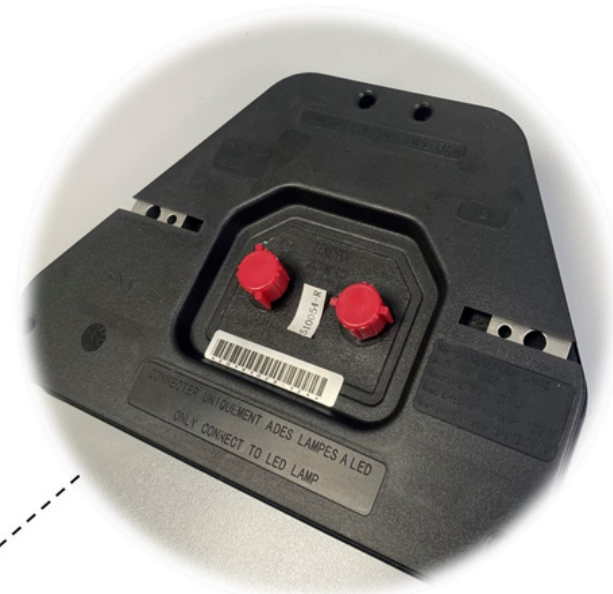

### Leds' Inno<sup>®</sup> 1

Signalisation optimale et durée de vie plus longue grâce aux Led.

Rainure de fixation en T, montage à vis ou rivet sur clavette réglable. Entraxe : réglable de 132 à 164mm.

Dimensions : 204x147x38mm

Branchement Leds' Inno ultra résistant et ultra étanche (IP69K), faisceaux principal (8c).

Réf.	LI <sup>®</sup> 1	Stop	Veilleuse	Cli. Gauche	Cli. Droit	Brouillard	Recul	Éclaireur latéral	Éclaireur Inférieur	Triangle
510040	4 fonctions									
510050	5 fonctions									
510052	5 fonctions									
510054	5 fonctions									
510055	5 fonctions									
510056	5 fonctions									
510057	5 fonctions									
510060	6 fonctions									
510061	6 fonctions									
510062	6 fonctions									
510063	6 fonctions									
510064	6 fonctions									
510065	6 fonctions									

## Caractéristiques ↘

- Montage : par vis ou rivet (non fournis) avec taquets métal réglables sur rainures en T
- Dimensions : 204x147x38mm
- Entraxe : réglable de 132 à 164mm
- Poids : 380grs
- Dimension passage câble : 68x50mm
- Prises : 2x 8 broches m12 gauche & 1x 8 broches m12 droite

Les feux LED Norep sont **étanches IP69K** et fabriqués en polycarbonate résistant aux chocs. Les montages sont prévus avec des vis ou rivets et sont ajustables en position grâce à un système de rainure en T.