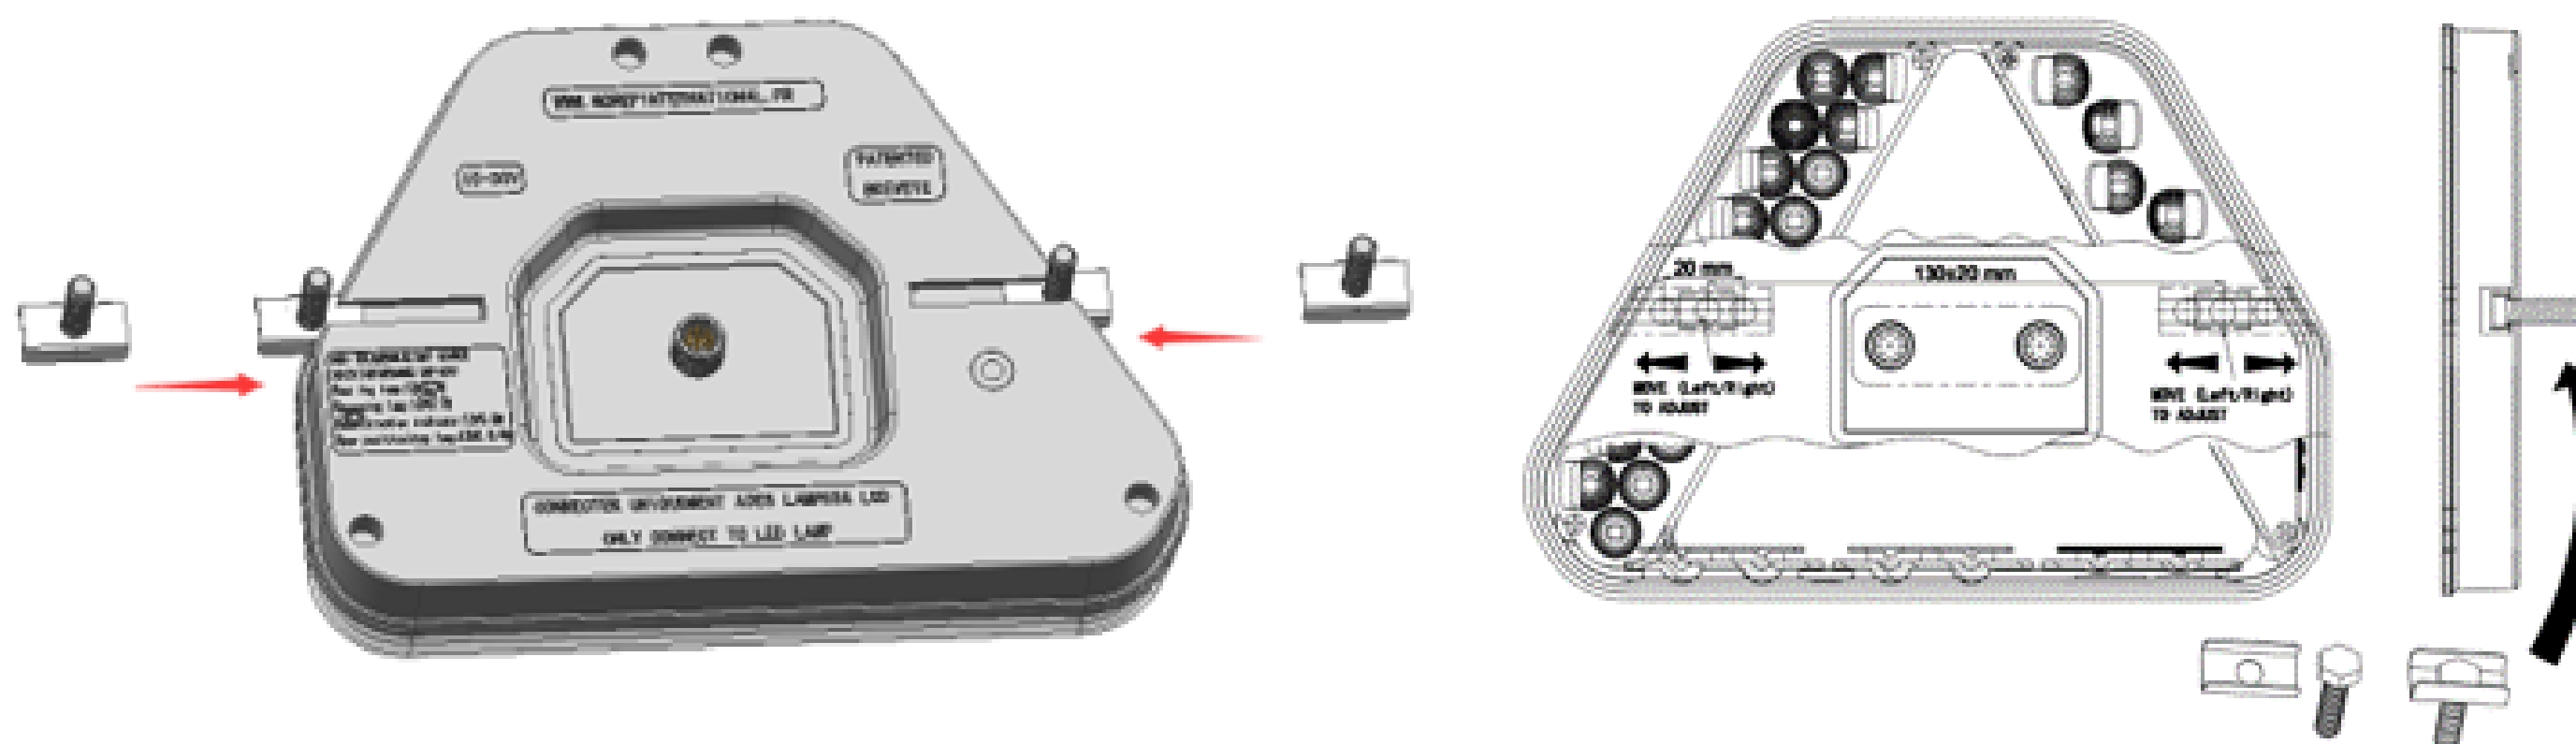

### Leds' Inno<sup>®</sup> 1

Signalisation optimale et durée de vie plus longue grâce aux Led.

Rainure de fixation en T, montage à vis ou rivet sur clavette réglable. Entraxe : réglable de 132 à 164mm.

Dimensions : 204x147x38mm

Branchement Leds' Inno ultra résistant et ultra étanche (IP69K), faisceaux principal (8c).

Réf.	LI <sup>®</sup> 1	Stop	Veilleuse	Cli. Gauche	Cli. Droit	Brouillard	Recul	Éclaireur latéral	Éclaireur Inférieur	Triangle
510040	4 fonctions									
510050	5 fonctions									
510052	5 fonctions									
510054	5 fonctions									
510055	5 fonctions									
510056	5 fonctions									
510057	5 fonctions									
510060	6 fonctions									
510061	6 fonctions									
510062	6 fonctions									
510063	6 fonctions									
510064	6 fonctions									
510065	6 fonctions									

## Caractéristiques ↘

- Montage : par vis ou rivet (non fournis) avec taquets métal réglables sur rainures en T
- Dimensions : 204x147x38mm
- Entraxe : réglable de 132 à 164mm
- Poids : 380grs
- Dimension passage câble : 68x50mm
- Prises : 2x 8 broches m12 gauche & 1x 8 broches m12 droite

Les feux LED Norep sont **étanches IP69K** et fabriqués en polycarbonate résistant aux chocs. Les montages sont prévus avec des vis ou rivets et sont ajustables en position grâce à un système de rainure en T.