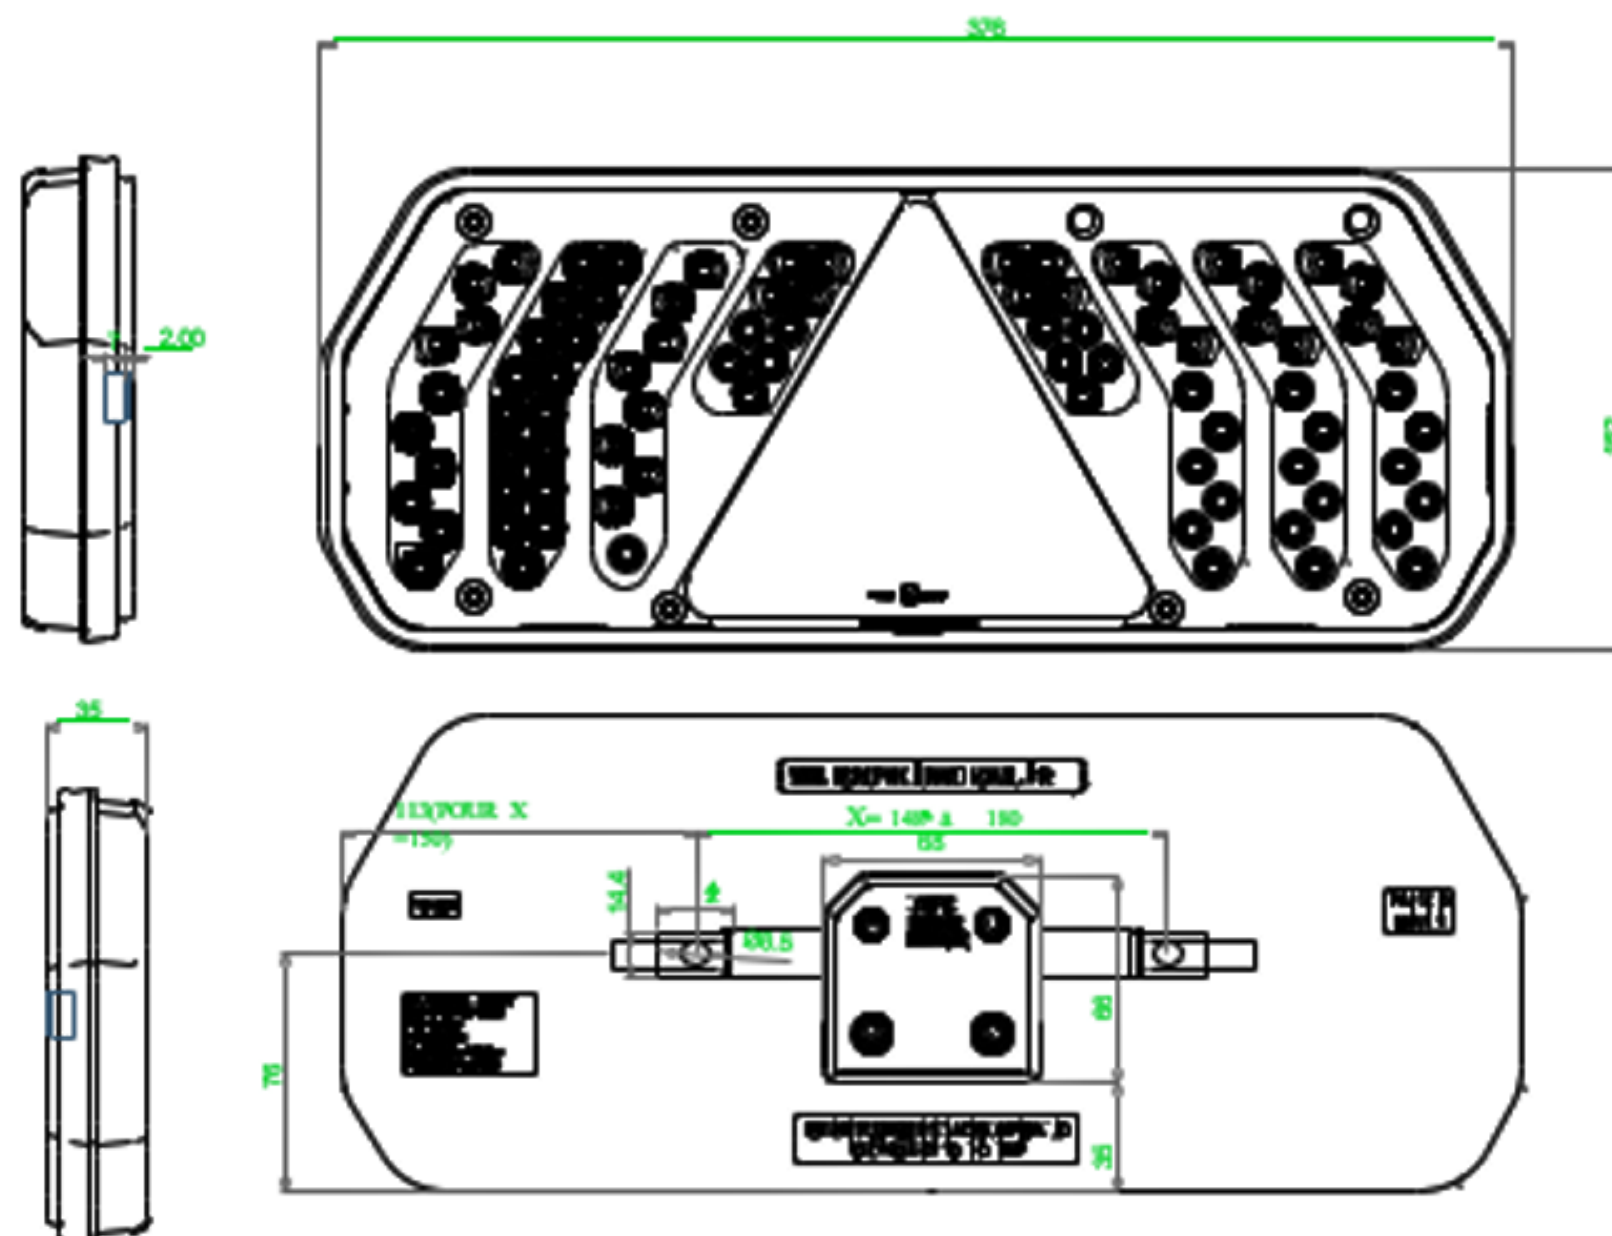

Dimensions : 376x152x35mm

Exemple d'installation sur un camion de l'un de nos clients.

Branchement Leds' Inno ultra résistant et ultra étanche (IP69K), faisceaux principal (8c) et faisceaux accessoires (2c).

Réf.	LI [®] 3	Stop	Veilleuse	Cli. Gauche	Cli. Droit	Brouillard	Recul	Éclaireur latéral	Éclaireur inférieur	Triangle	SM
530060	6 fonctions										
530061	6 fonctions										
530070	7 fonctions										
530072	7 fonctions										
530073	7 fonctions										
530074	7 fonctions										
530078	7 fonctions									CAT	
530079	7 fonctions									CAT	
530077	7 fonctions									CAT	
530068	6 fonctions									CAT	
530069	6 fonctions									CAT	

► Sur demande

Caractéristiques ↪

- Montage : par vis ou rivet (non fournis) avec taquets métal réglables sur rainures en T
- Dimensions : 376x152x35mm
- Entraxe : réglable de 148 à 180mm
- Poids : 820grs
- Dimension passage câble : 68x66mm
- Prises : 2 broches m12 & 2 broches m10

Les feux LED Norep sont **étanches IP69K** et fabriqués en polycarbonate résistant aux chocs. Les montages sont prévus avec des vis ou rivets et sont ajustables en position grâce à un système de rainure en T.