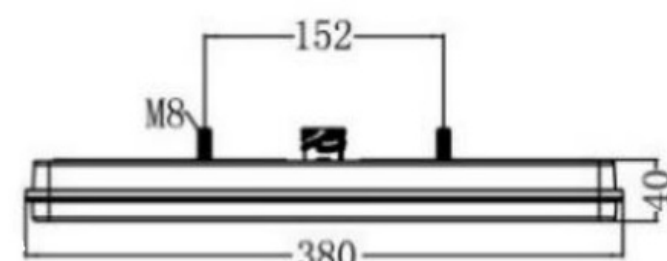

# FICHE PRODUIT

Gamme LEDs' INNO<sup>®</sup>

Feux AR LED clignotant  
défilant LI<sup>®</sup> 3.1 - 3.2

Références 5301xx - 5302xx

5302xx

5301xx

Réf.	LI <sup>®</sup> 3.1   3.2	Stop	Veilleuse	Cli. Gauche	Cli. Droit	Brouillard	Recul	Éclaireur latéral	Triangle
530190-LI03F	5 fonctions								CAT
530191-LI03F	5 fonctions								CAT
530192-LI03F	6 fonctions								CAT
530193-LI03F	6 fonctions								CAT
530270-LI03F	6 fonctions								
530271-LI03F	6 fonctions								
530272-LI03F	7 fonctions								
530273-LI03F	7 fonctions								

Sur demande, Versions avec éclaireur de plaque inférieur en clignotant fixe

NOUVEAUTÉ  
2023

Plug & Play

Feux LED larges type semi-remorque et PL avec clignotant défilant 12V/24V, étanches IP67, équipés d'un connecteur femelle 8 voies pour un branchement «Plug and Play» compatible avec la gamme LEDs' INNO<sup>®</sup> \* version avec ou sans triangle intégré