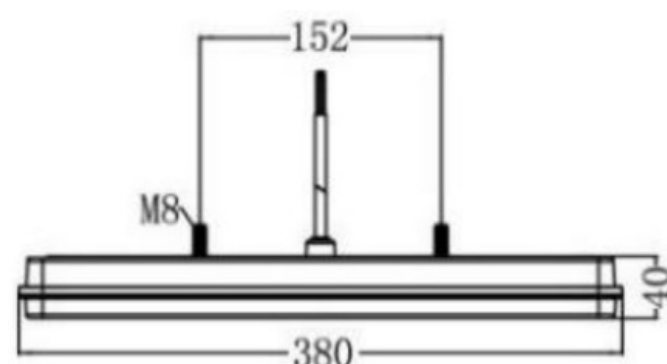

# FICHE PRODUIT

Gamme LEDs' INNO<sup>®</sup>

Feux AR LED clignotant  
défilant LI<sup>®</sup> 3.1 - 3.2

Références 5301xx - 5302xx

5302xx

5301xx

Réf.	LI <sup>®</sup> 3.1   3.2	Stop	Veilleuse	Cli. Gauche	Cli. Droit	Brouillard	Recul	Éclaireur latéral	Triangle
530190-LI03F	5 fonctions								CAT
530191-LI03F	5 fonctions								CAT
530192-LI03F	6 fonctions								CAT
530193-LI03F	6 fonctions								CAT
530270-LI03F	6 fonctions								
530271-LI03F	6 fonctions								
530272-LI03F	7 fonctions								
530273-LI03F	7 fonctions								

Sur demande, Versions avec éclaireur de plaque inférieur en clignotant fixe

NOUVEAUTÉ  
2023

Plug & Play

Feux LED larges type semi-remorque et PL avec clignotant défilant 12V/24V, étanches IP67, équipés d'un connecteur femelle 8 voies pour un branchement «Plug and Play» compatible avec la gamme LEDs' INNO<sup>®</sup> \* version avec ou sans triangle intégré