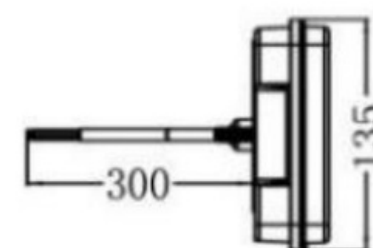

# FICHE PRODUIT

Gamme LEDs' INNO<sup>®</sup>

Feux AR LED clignotant  
défilant LI<sup>®</sup> 3.1 - 3.2

Références 5301xx - 5302xx

5302xx

5301xx

Réf.	LI <sup>®</sup> 3.1   3.2	Stop	Veilleuse	Cli. Gauche	Cli. Droit	Brouillard	Recul	Éclaireur latéral	Triangle
530190-LI03F	5 fonctions								CAT
530191-LI03F	5 fonctions								CAT
530192-LI03F	6 fonctions								CAT
530193-LI03F	6 fonctions								CAT
530270-LI03F	6 fonctions								
530271-LI03F	6 fonctions								
530272-LI03F	7 fonctions								
530273-LI03F	7 fonctions								

Sur demande, Versions avec éclaireur de plaque inférieur en clignotant fixe

NOUVEAUTÉ  
2023

Plug & Play

Feux LED larges type semi-remorque et PL avec clignotant défilant 12V/24V, étanches IP67, équipés d'un connecteur femelle 8 voies pour un branchement «Plug and Play» compatible avec la gamme LEDs' INNO<sup>®</sup> \* version avec ou sans triangle intégré