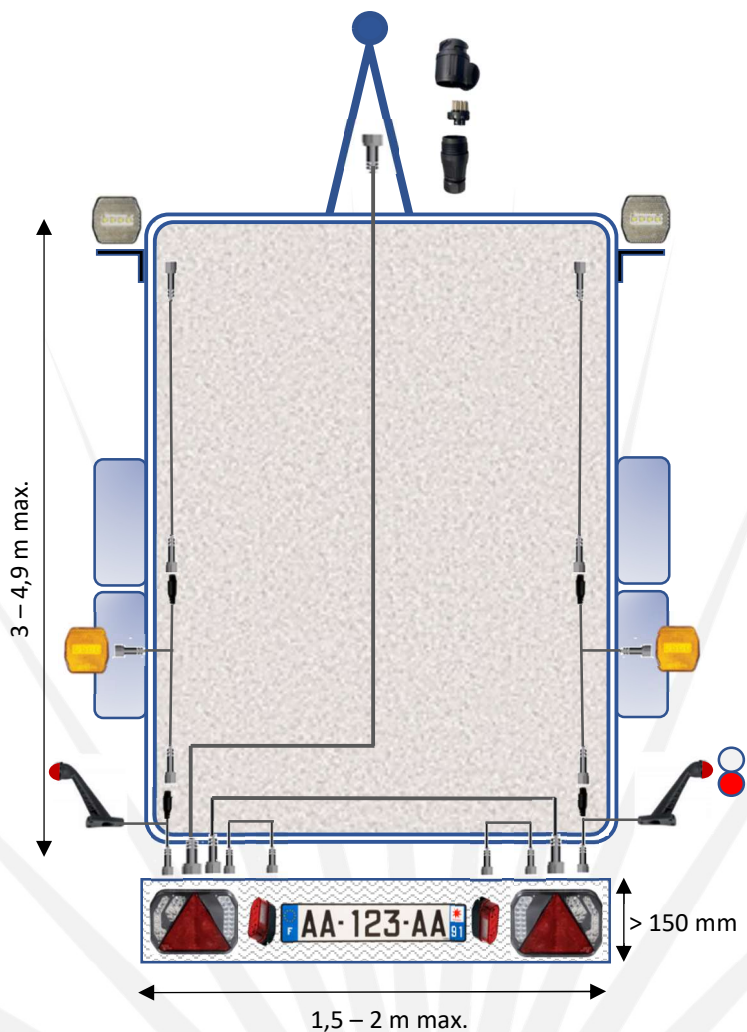

# Remorque type: Plateau PE

Catégorie : 01/02/03

Longueur max. 5,90 m

LI® pour LEDs' INNO®  
www.norepinternational.com

## KIT LED 050506

10-30V IP69K

Évolutif

Qté	Désignation	Référence
1	Prise male 13 broches LI®	022224-8C
1	Câble LI® principal 8C en 6 m	508860
1	Câble LI® liaison feux 8C en 2 m	508820
1	Feux Led 6 fonctions Droit ST/VEIL/CL/BR/TR	520071
1	Feux Led 6 fonctions Gauche ST/VEIL/CL/BR/REC/TR	520073
2	Feu de position AV 10-30 V octogonal blanc	571124
4	Patte de fixation droite/équerre pour feu octogonal	580003
2	Câble LI® 2C prises M/M en 2 m	502220
2	Feu de position 10-30 V octogonal orange	571124
2	Câble LI® 2C prises M/M + chaînette 2C F en 1,5 m	502315
2	Feu de gabarit LED 10-30 V bicolor	573024
2	Fixation caoutchouc souple Feu de gabarit 573024	580005
2	Câble LI® 2C prises M/M + chaînette 2C F en 1 m	502310
2	EPP séparé 10-30 v modèle SANS veilleuse	574124
2	Câble LI® 2C prises M/M en 1 m	502210
1	Valise transparente 320x240x77 mm	170/31-T