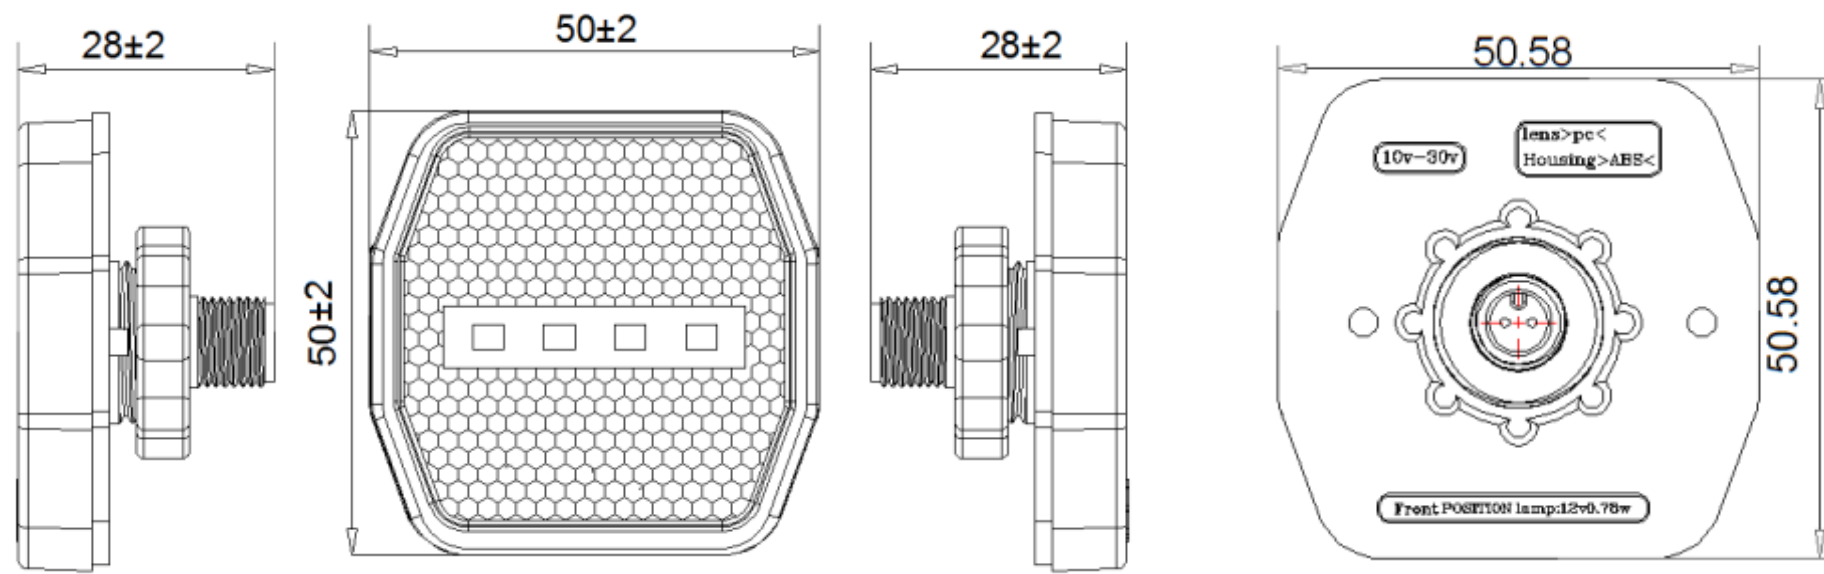

FICHE PRODUIT

Gamme LEDs' INNO[®]

Feux de position pour système LI[®]

Références 575xxx - 572xxx - 751xxx

Réf.	Désignation	Dim. / Poids	Connexion
575024	Feu de position ARRIÈRE rouge octogonal LED 10-30 volts Fixation : un trou de 16 mm pour le montage et le passage du câble. Molette de fixation 20 mm fournie. R65 et R10 - connecteur intégré 2C Fem. LI®	51x51x29 mm Poids : 21 g IP 69K	
572124	Feu de position AVANT blanc octogonal LED 10-30 volts Fixation : un trou de 16 mm pour le montage et le passage du câble. Molette de fixation 20mm fournie. R65 et R10 - connecteur intégré 2C Fem. LI®	51x51x29 mm Poids : 21 g IP 69K	
571124	Feu de position LATÉRAL orange octogonal LED 10-30 volts Fixation : un trou de 16 mm pour le montage et le passage du câble. Molette de fixation 20 mm fournie. R65 et R10 - connecteur intégré 2C Fem. LI®	51x51x29 mm Poids : 21 g IP 69K	
580003	Patte de fixation pour feux de position octogonaux montage droit ou à l'équerre Polypropylène	100x50x20 mm P. 8 g	
572024	Feu de position AVANT blanc rectangulaire LED 10-30 volts Fixation : 2 trous de 6 mm (vis ou rivets non fournis) R65 et R10 - connecteur intégré 2C Fem. LI®	96x31x31 mm Poids : 70 g IP 69K	
571024	Feu de position LATÉRAL orange rectangulaire LED 10-30 volts Fixation : 2 trous de 6 mm (vis ou rivets non fournis) R65 et R10 - connecteur intégré 2C Fem. LI®	96x31x31 mm Poids : 70 g IP 69K	
580004	Patte de fixation pour feux de position rectangulaires montage droit ou à l'équerre Polypropylène	100x50x20 mm P. 25g	

→ Raccordement à l'aide de câbles avec connecteur M 2C LEDs' INNO®
longueur au choix : 0.3 m - 1 m - 1.5 m - 2 m - 2.5 m - 3m - 4 m - 5 m

- Câble chaînette 5023xx
- Câble simple 5022xx

 **Plug & Play**

Plan feu de position octogonal