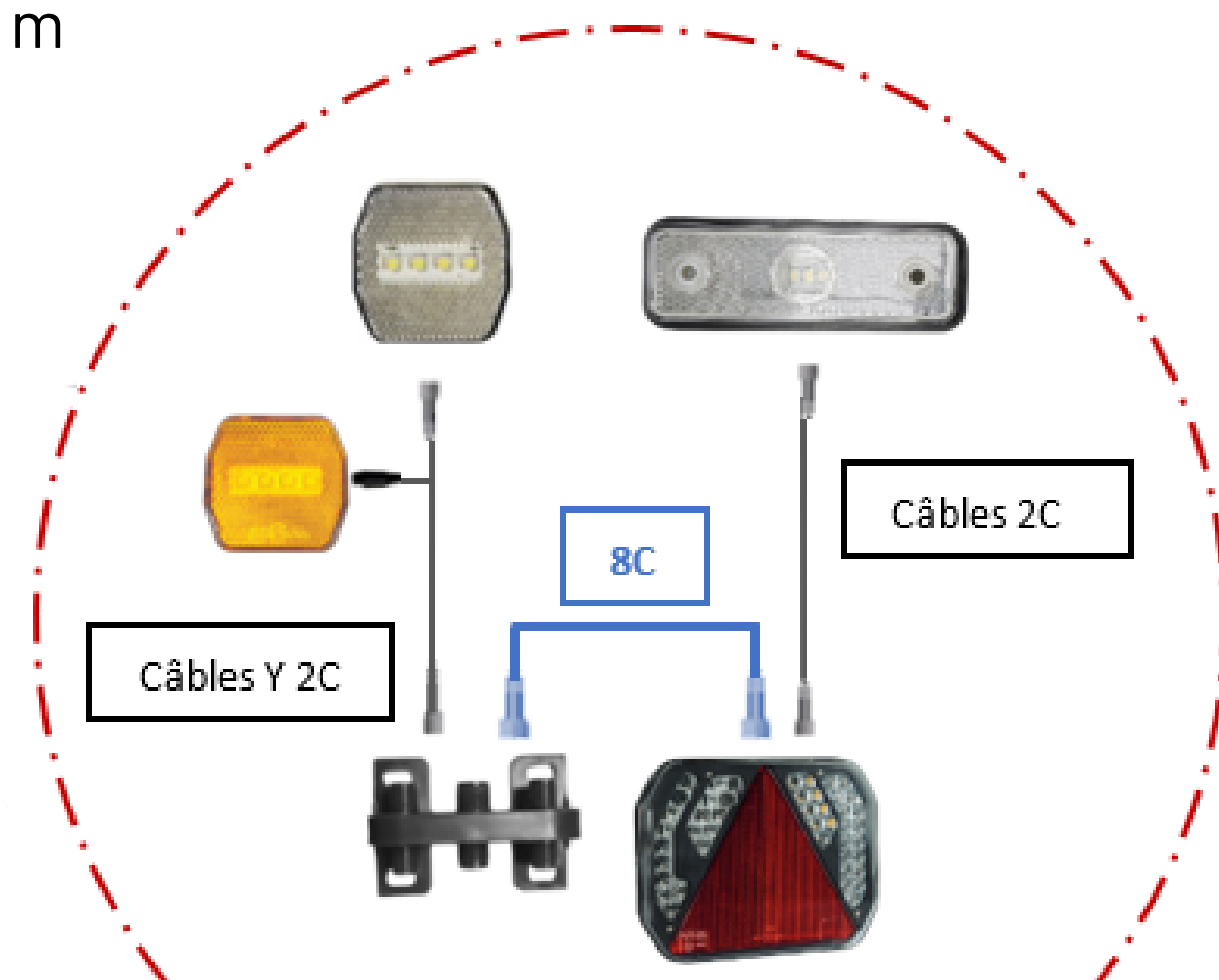

Réf.	Désignation	Dim. / Poids	Connexion
575024	Feu de position ARRIÈRE rouge octogonal LED 10-30 volts Fixation : un trou de 16 mm pour le montage et le passage du câble. Molette de fixation 20 mm fournie. R65 et R10 - connecteur intégré 2C Fem. LI®	51x51x29 mm Poids : 21 g IP 69K	
572124	Feu de position AVANT blanc octogonal LED 10-30 volts Fixation : un trou de 16 mm pour le montage et le passage du câble. Molette de fixation 20mm fournie. R65 et R10 - connecteur intégré 2C Fem. LI®	51x51x29 mm Poids : 21 g IP 69K	
571124	Feu de position LATÉRAL orange octogonal LED 10-30 volts Fixation : un trou de 16 mm pour le montage et le passage du câble. Molette de fixation 20 mm fournie. R65 et R10 - connecteur intégré 2C Fem. LI®	51x51x29 mm Poids : 21 g IP 69K	
580003	Patte de fixation pour feux de position octogonaux montage droit ou à l'équerre Polypropylène	100x50x20 mm P. 8 g	
572024	Feu de position AVANT blanc rectangulaire LED 10-30 volts Fixation : 2 trous de 6 mm (vis ou rivets non fournis) R65 et R10 - connecteur intégré 2C Fem. LI®	96x31x31 mm Poids : 70 g IP 69K	
571024	Feu de position LATÉRAL orange rectangulaire LED 10-30 volts Fixation : 2 trous de 6 mm (vis ou rivets non fournis) R65 et R10 - connecteur intégré 2C Fem. LI®	96x31x31 mm Poids : 70 g IP 69K	
580004	Patte de fixation pour feux de position rectangulaires montage droit ou à l'équerre Polypropylène	100x50x20 mm P. 25g	

Les feux de position NOREP de la gamme LEDs'INNO® avec connecteur étanches, sont des accessoires associés au règlementations des véhicules remorqués 02/03/04 et semi-remorque PL.

Avantage : un seul trou pour la fixation et le passage du câble !

→ Raccordement à l'aide de câbles avec connecteur M 2C LEDs' INNO®
longueur au choix : 0.3 m - 1 m - 1.5 m - 2 m - 2.5 m - 3m - 4 m - 5 m

- Câble chaînette 5023xx
- Câble simple 5022xx

Plug & Play