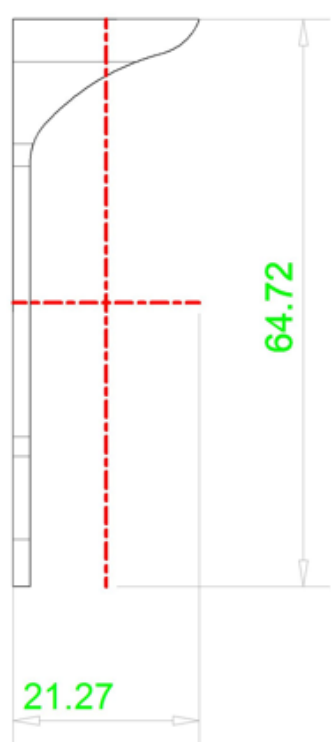

FICHE PRODUIT

Gamme LEDs' INNO[®]

Feux de position pour système LI[®]

Références 575xxx - 572xxx - 751xxx

Réf.	Désignation	Dim. / Poids	Connexion
575024	Feu de position ARRIÈRE rouge octogonal LED 10-30 volts Fixation : un trou de 16 mm pour le montage et le passage du câble. Molette de fixation 20 mm fournie. R65 et R10 - connecteur intégré 2C Fem. LI®	51x51x29 mm Poids : 21 g IP 69K	
572124	Feu de position AVANT blanc octogonal LED 10-30 volts Fixation : un trou de 16 mm pour le montage et le passage du câble. Molette de fixation 20mm fournie. R65 et R10 - connecteur intégré 2C Fem. LI®	51x51x29 mm Poids : 21 g IP 69K	
571124	Feu de position LATÉRAL orange octogonal LED 10-30 volts Fixation : un trou de 16 mm pour le montage et le passage du câble. Molette de fixation 20 mm fournie. R65 et R10 - connecteur intégré 2C Fem. LI®	51x51x29 mm Poids : 21 g IP 69K	
580003	Patte de fixation pour feux de position octogonaux montage droit ou à l'équerre Polypropylène	100x50x20 mm P. 8 g	
572024	Feu de position AVANT blanc rectangulaire LED 10-30 volts Fixation : 2 trous de 6 mm (vis ou rivets non fournis) R65 et R10 - connecteur intégré 2C Fem. LI®	96x31x31 mm Poids : 70 g IP 69K	
571024	Feu de position LATÉRAL orange rectangulaire LED 10-30 volts Fixation : 2 trous de 6 mm (vis ou rivets non fournis) R65 et R10 - connecteur intégré 2C Fem. LI®	96x31x31 mm Poids : 70 g IP 69K	
580004	Patte de fixation pour feux de position rectangulaires montage droit ou à l'équerre Polypropylène	100x50x20 mm P. 25g	

→ Raccordement à l'aide de câbles avec connecteur M 2C LEDs' INNO®
longueur au choix : 0.3 m - 1 m - 1.5 m - 2 m - 2.5 m - 3m - 4 m - 5 m

- Câble chaînette 5023xx
- Câble simple 5022xx

 **Plug & Play**

Plan feu de position octogonal

Plan feu de position rectangulaire

Plan patte droite-equerre pour feu de position octogonal

Plan patte droite-equerre pour feu de position rectangulaire