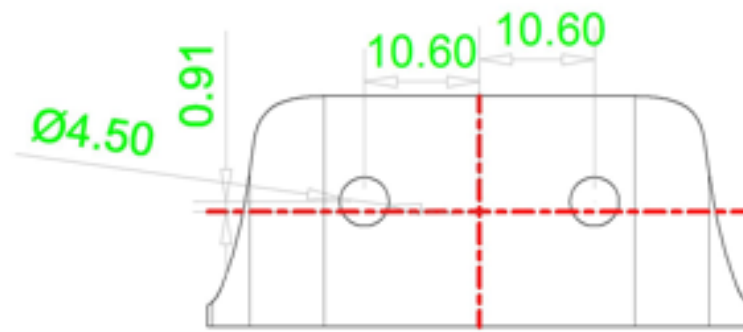

→ Raccordement à l'aide de câbles avec connecteur M 2C LEDs' INNO®
longueur au choix : 0.3 m - 1 m - 1.5 m - 2 m - 2.5 m - 3m - 4 m - 5 m

- Câble chaînette 5023xx
- Câble simple 5022xx

 **Plug & Play**

Plan feu de position octogonal

Plan feu de position rectangulaire

Plan patte droite-equerre pour feu de position octogonal

Plan patte droite-equerre pour feu de position rectangulaire