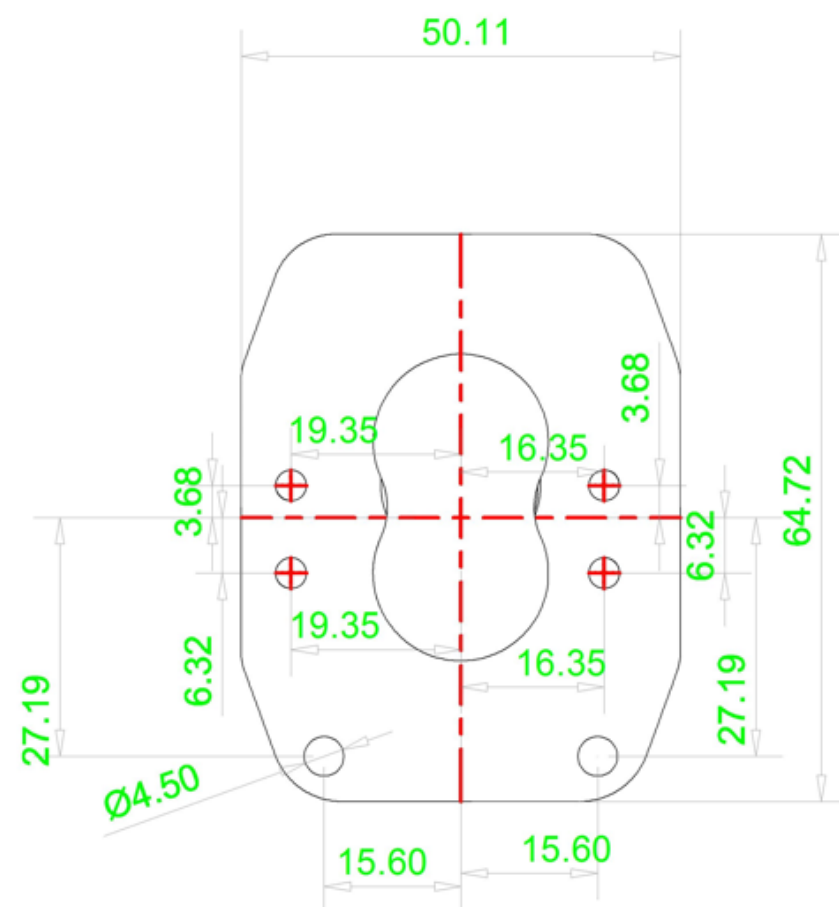

FICHE PRODUIT

Gamme LEDs' INNO[®]

Feux de position pour système LI[®]

Références 575xxx - 572xxx - 751xxx

Réf.	Désignation	Dim. / Poids	Connexion
575024	Feu de position ARRIÈRE rouge octogonal LED 10-30 volts Fixation : un trou de 16 mm pour le montage et le passage du câble. Molette de fixation 20 mm fournie. R65 et R10 - connecteur intégré 2C Fem. LI®	51x51x29 mm Poids : 21 g IP 69K	
572124	Feu de position AVANT blanc octogonal LED 10-30 volts Fixation : un trou de 16 mm pour le montage et le passage du câble. Molette de fixation 20mm fournie. R65 et R10 - connecteur intégré 2C Fem. LI®	51x51x29 mm Poids : 21 g IP 69K	
571124	Feu de position LATÉRAL orange octogonal LED 10-30 volts Fixation : un trou de 16 mm pour le montage et le passage du câble. Molette de fixation 20 mm fournie. R65 et R10 - connecteur intégré 2C Fem. LI®	51x51x29 mm Poids : 21 g IP 69K	
580003	Patte de fixation pour feux de position octogonaux montage droit ou à l'équerre Polypropylène	100x50x20 mm P. 8 g	
572024	Feu de position AVANT blanc rectangulaire LED 10-30 volts Fixation : 2 trous de 6 mm (vis ou rivets non fournis) R65 et R10 - connecteur intégré 2C Fem. LI®	96x31x31 mm Poids : 70 g IP 69K	
571024	Feu de position LATÉRAL orange rectangulaire LED 10-30 volts Fixation : 2 trous de 6 mm (vis ou rivets non fournis) R65 et R10 - connecteur intégré 2C Fem. LI®	96x31x31 mm Poids : 70 g IP 69K	
580004	Patte de fixation pour feux de position rectangulaires montage droit ou à l'équerre Polypropylène	100x50x20 mm P. 25g	

→ Raccordement à l'aide de câbles avec connecteur M 2C LEDs' INNO®
longueur au choix : 0.3 m - 1 m - 1.5 m - 2 m - 2.5 m - 3m - 4 m - 5 m

- Câble chaînette 5023xx
- Câble simple 5022xx

 **Plug & Play**

Plan feu de position octogonal

Plan feu de position rectangulaire

Plan patte droite-equerre pour feu de position octogonal

Plan patte droite-equerre pour feu de position rectangulaire