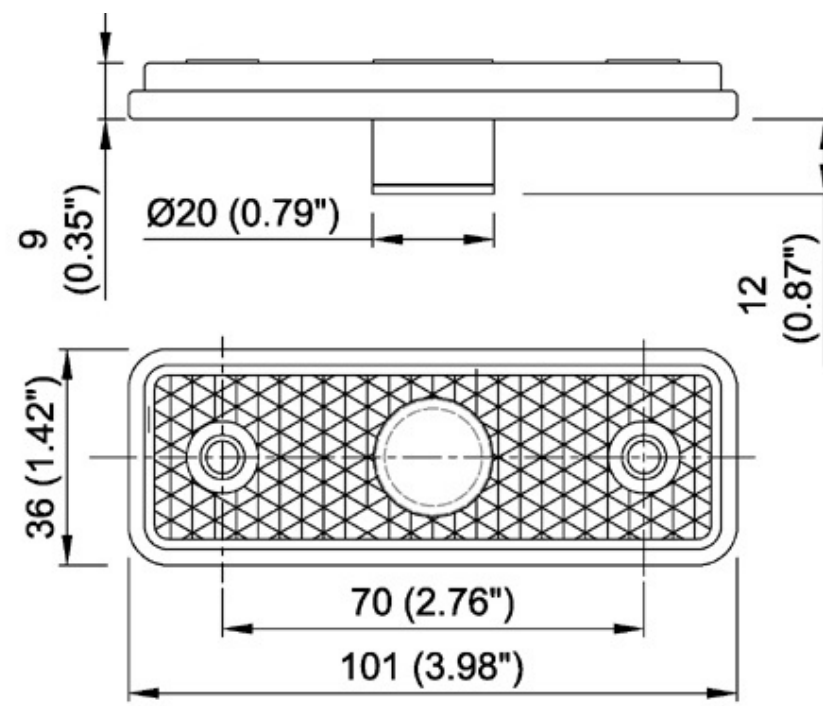

FICHE PRODUIT

Gamme LEDs' INNO[®]

Feux de position pour système LI[®]

Références 575xxx - 572xxx - 751xxx

Réf.	Désignation	Dim. / Poids	Connexion
575024	Feu de position ARRIÈRE rouge octogonal LED 10-30 volts Fixation : un trou de 16 mm pour le montage et le passage du câble. Molette de fixation 20 mm fournie. R65 et R10 - connecteur intégré 2C Fem. LI®	51x51x29 mm Poids : 21 g IP 69K	
572124	Feu de position AVANT blanc octogonal LED 10-30 volts Fixation : un trou de 16 mm pour le montage et le passage du câble. Molette de fixation 20mm fournie. R65 et R10 - connecteur intégré 2C Fem. LI®	51x51x29 mm Poids : 21 g IP 69K	
571124	Feu de position LATÉRAL orange octogonal LED 10-30 volts Fixation : un trou de 16 mm pour le montage et le passage du câble. Molette de fixation 20 mm fournie. R65 et R10 - connecteur intégré 2C Fem. LI®	51x51x29 mm Poids : 21 g IP 69K	
580003	Patte de fixation pour feux de position octogonaux montage droit ou à l'équerre Polypropylène	100x50x20 mm P. 8 g	
572024	Feu de position AVANT blanc rectangulaire LED 10-30 volts Fixation : 2 trous de 6 mm (vis ou rivets non fournis) R65 et R10 - connecteur intégré 2C Fem. LI®	96x31x31 mm Poids : 70 g IP 69K	
571024	Feu de position LATÉRAL orange rectangulaire LED 10-30 volts Fixation : 2 trous de 6 mm (vis ou rivets non fournis) R65 et R10 - connecteur intégré 2C Fem. LI®	96x31x31 mm Poids : 70 g IP 69K	
580004	Patte de fixation pour feux de position rectangulaires montage droit ou à l'équerre Polypropylène	100x50x20 mm P. 25g	

→ Raccordement à l'aide de câbles avec connecteur M 2C LEDs' INNO®
longueur au choix : 0.3 m - 1 m - 1.5 m - 2 m - 2.5 m - 3m - 4 m - 5 m

- Câble chaînette 5023xx
- Câble simple 5022xx

 **Plug & Play**

Plan feu de position octogonal